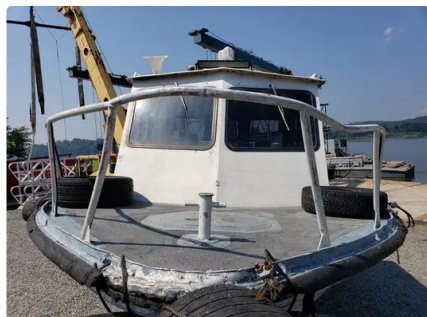

id 4037

nave da ricognizione

ID nave	4037
Categoria	nave da ricognizione
Anno di costruzione	1989
Prezzo	\$35,000
Data aggiunta nave	2021-08-29
Aggiunto da	Scruton Marine Services

Dimensioni della nave

Lunghezza fuori tutto (LOA), m 28