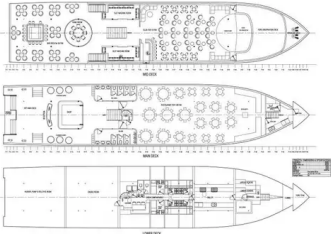

id 4036

Nave da crociera

ID nave	4036
Categoria	Nave da crociera
Anno di costruzione	2010
Data aggiunta nave	2021-08-29
Aggiunto da	MOTIF Marine

Peso misurato

NRT	12
-----	----

Dimensioni della nave

Lunghezza fuori tutto (LOA), m	45
Pescaggio della nave, m	2.45