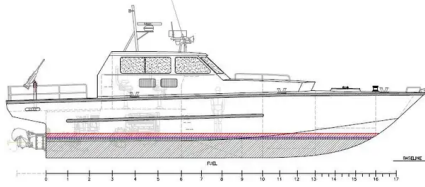

id 4001

motovedetta

ID nave	4001
Categoria	motovedetta
Anno di costruzione	2021
Data aggiunta nave	2021-08-30
Aggiunto da	SeaBoats

Peso misurato

DWT 2

Dimensioni della nave

Lunghezza fuori tutto (LOA), m	15.5
Pescaggio della nave, m	0.8

Informazioni aggiuntive

Motore principale 2x Scania DI16 077M 846kW @ 2300 rpm. Propulsion: 2x Doen DJ170HP

Semovente

Navi simili [Mostra navi simili](#)Richieste [Richieste di acquisto corrispondenti](#)e-mail [Invia una email](#)