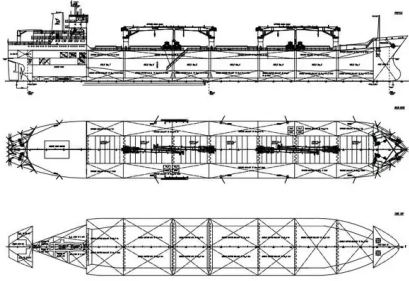

id 3999

**Portarinfuse**

ID nave	3999
Categoria	<a href="#">Portarinfuse</a>
Anno di costruzione	2008
Prezzo	\$11,000,000
Data aggiunta nave	2021-08-30
Aggiunto da	<a href="#">SeaBoats</a>

**Peso misurato**

DWT	38191
GRT	22115
NRT	13019

**Dimensioni della nave**

Lunghezza fuori tutto (LOA), m	193.84
Profondità, m	14.8
Pescaggio della nave, m	10.93

**Informazioni aggiuntive**

Motore principale	Sulzer RTA-T 5RT-flex58T-B 10625 kw = 14450 bhp 105 rpm
Tipo di carburante	IFO 380
Semovente	
Navi simili	<a href="#">Mostra navi simili</a>
Richieste	<a href="#">Richieste di acquisto corrispondenti</a>
e-mail	<a href="#">Invia una email</a>