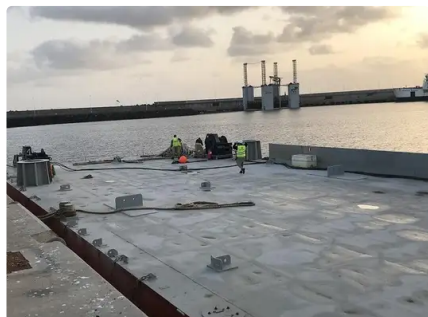

id 3959

Pontone

ID nave	3959
Categoria	Pontone
Anno di costruzione	2006
Prezzo	€550,000
Data aggiunta nave	2021-08-31
Aggiunto da	DSM Shipbrokers

Dimensioni della nave

Lunghezza fuori tutto (LOA), m	55
Profondità, m	3.05