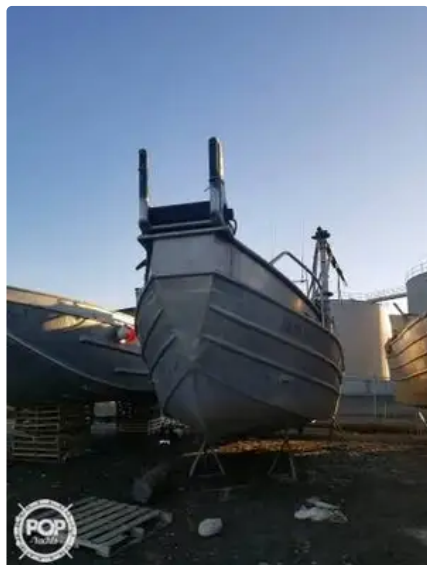

id 3929

Nave cargo

ID nave	3929
Categoria	Nave cargo
Anno di costruzione	1980
Prezzo	\$83,400
Data aggiunta nave	2021-09-01
Aggiunto da	POP Yachts

Dimensioni della nave

Lunghezza fuori tutto (LOA), m	36
--------------------------------	----