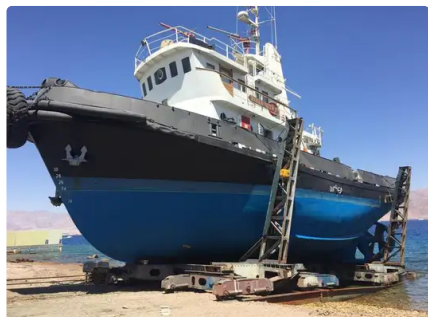

id 3848

Rimorchiatore

ID nave	3848
Categoria	Rimorchiatore
Anno di costruzione	1966
Prezzo	\$200,000
Data aggiunta nave	2021-09-04
Aggiunto da	Workboatsales

Dimensioni della nave

Lunghezza fuori tutto (LOA), m	28.24
Pescaggio della nave, m	3.5