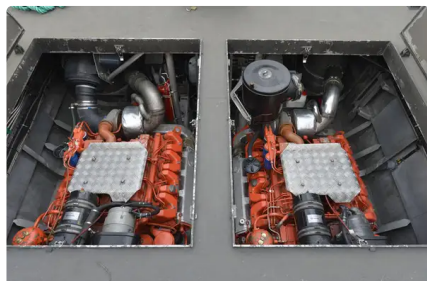

id 3842

nave militare

ID nave	3842
Categoria	nave militare
Anno di costruzione	2006
Prezzo	1,900,000
Data aggiunta nave	2021-09-04
Aggiunto da	Shipsforsale Sweden AB

Dimensioni della nave

Lunghezza fuori tutto (LOA), m	15.9
Pescaggio della nave, m	0.9