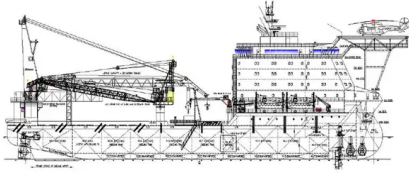

id 3839

Nave di rifornimento veloce (FSV)

ID nave	3839
Categoria	Nave di rifornimento veloce (FSV)
Classe	ABS
Anno di costruzione	2019
Data aggiunta nave	2021-09-04
Aggiunto da	Global Work Boats

Dimensioni della nave

Lunghezza fuori tutto (LOA), m	115
Profondità, m	6

Informazioni aggiuntive

Semovente	
mazzi	1

Navi simili	Mostra navi simili
Richieste	Richieste di acquisto corrispondenti
e-mail	Invia una email