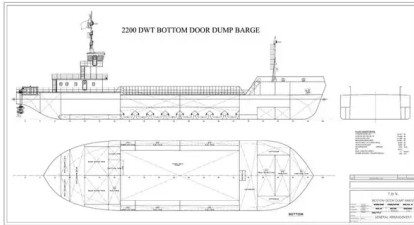

id 3808

Chiatta