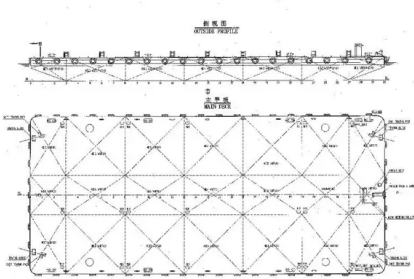

id 3805
 Chiatta

ID nave	3805
Categoria	Chiatta
Anno di costruzione	2014
Data aggiunta nave	2021-09-06
Aggiunto da	Global Work Boats

Dimensioni della nave

Lunghezza fuori tutto (LOA), m	180
--------------------------------	-----