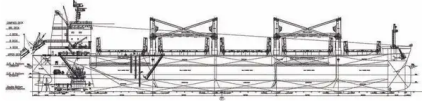

id 3770

Portarinfuse

ID nave	3770
Categoria	Portarinfuse
Anno di costruzione	2020
Data aggiunta nave	2021-09-07
Aggiunto da	Global Work Boats

Peso misurato

DWT 63200

Dimensioni della nave

Lunghezza fuori tutto (LOA), m	199.9
Profondità, m	9.9