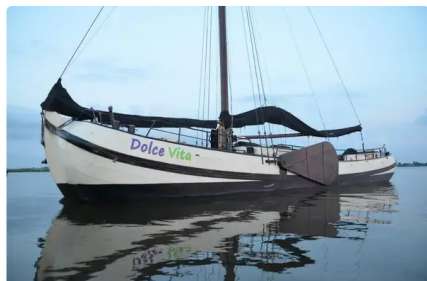

id 3755

Chiatta

ID nave	3755
Categoria	Chiatta
Anno di costruzione	1906
Prezzo	€150,000
Data aggiunta nave	2021-09-08
Aggiunto da	Scheepsmakelaardij Fikkers

Dimensioni della nave

Lunghezza fuori tutto (LOA), m	23.95
Pescaggio della nave, m	1.3