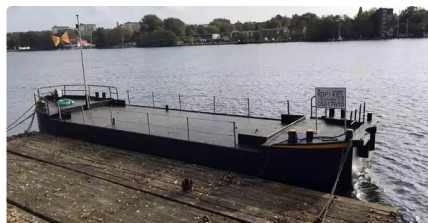

## Chiatta

ID nave	3686
Categoria	<a href="#">Chiatta</a>
Anno di costruzione	1948
Prezzo	€35,000
Data aggiunta nave	2021-09-11
Aggiunto da	<a href="#">DSM Shipbrokers</a>

## Dimensioni della nave

Lunghezza fuori tutto (LOA), m	19
Pescaggio della nave, m	4.6