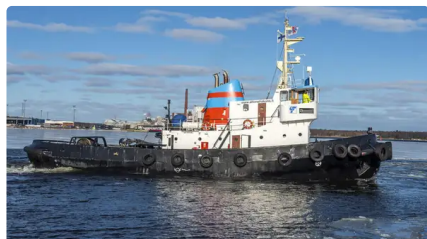

id 3662

Rimorchiatore

ID nave	3662
Categoria	Rimorchiatore
Anno di costruzione	1963
Data aggiunta nave	2021-09-12
Aggiunto da	Shipsforsale Sweden AB

Dimensioni della nave

Lunghezza fuori tutto (LOA), m	28.53
Pescaggio della nave, m	3.8

Informazioni aggiuntive

Motore principale	at 800 bHp
Semovente	

Navi simili	Mostra navi simili
Richieste	Richieste di acquisto corrispondenti
e-mail	Invia una email