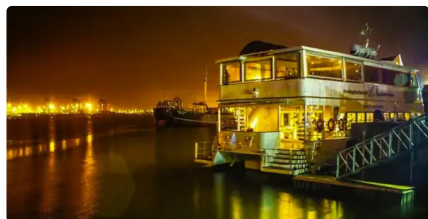

id 3660

## Nave da crociera

ID nave	3660
Categoria	<a href="#">Nave da crociera</a>
Anno di costruzione	2014
Data aggiunta nave	2021-09-12
Aggiunto da	<a href="#">Steve (Twende Africa Group of Companies (PTY) LTD.)</a>

## Dimensioni della nave

Lunghezza fuori tutto (LOA), m	24
Pescaggio della nave, m	1.8