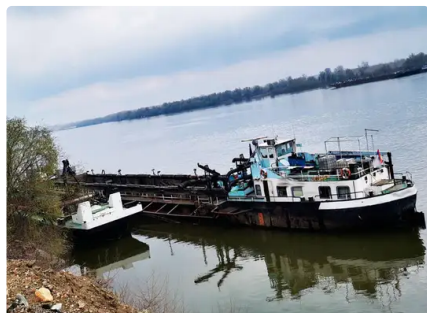

id 3644

draga

ID nave	3644
Categoria	<a href="#">draga</a>
Anno di costruzione	2010
Data aggiunta nave	2021-09-13
Aggiunto da	<a href="#">Blue Sea Brokers</a>

### Peso misurato

DWT	604
-----	-----

### Dimensioni della nave

Lunghezza fuori tutto (LOA), m	69.95
Pescaggio della nave, m	2.2