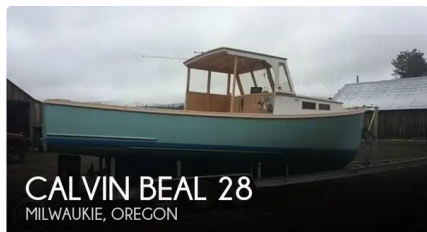

id 3621

Vaso per la lavorazione del pesce

ID nave	3621
Categoria	Vaso per la lavorazione del pesce
Anno di costruzione	2007
Prezzo	\$89,500
Data aggiunta nave	2021-09-15
Aggiunto da	POP Yachts

Dimensioni della nave

Lunghezza fuori tutto (LOA), m	28
--------------------------------	----

Informazioni aggiuntive

Semovente

Navi simili	Mostra navi simili
Richieste	Richieste di acquisto corrispondenti
e-mail	Invia una email