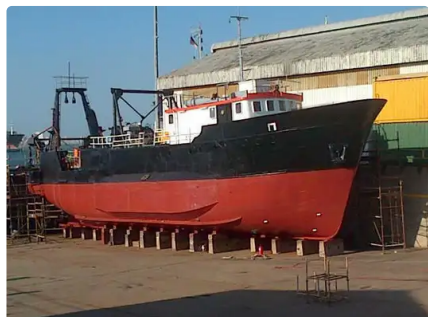

id 3592

Nave con palangari

| | |
|---------------------|---|
| ID nave | 3592 |
| Categoria | Nave con palangari |
| Anno di costruzione | 1973 |
| Data aggiunta nave | 2021-09-16 |
| Aggiunto da | Steve (Twende Africa Group of Companies (PTY) LTD.) |

Peso misurato

GRT 23170

Dimensioni della nave

Lunghezza fuori tutto (LOA), m 31.8
Pescaggio della nave, m 2.8

Informazioni aggiuntive

Semovente

| | |
|-------------|--|
| Navi simili | Mostra navi simili |
| Richieste | Richieste di acquisto corrispondenti |
| e-mail | Invia una email |