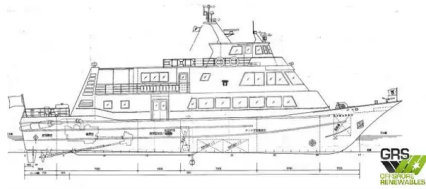

id 3569

Barca dell'equipaggio

ID nave	3569
Categoria	Barca dell'equipaggio
Anno di costruzione	1989
Bandiera	Giappone
Prezzo	€500,000
Data aggiunta nave	2021-09-17
Aggiunto da	GRS.OFFSHORE RENEWABLES

Peso misurato

DWT	26
-----	----

Dimensioni della nave

Lunghezza fuori tutto (LOA), m	35.81
Profondità, m	1
Pescaggio della nave, m	1.56

Informazioni aggiuntive

Semovente	
mazzi	1

Navi simili	Mostra navi simili
Richieste	Richieste di acquisto corrispondenti
e-mail	Invia una email