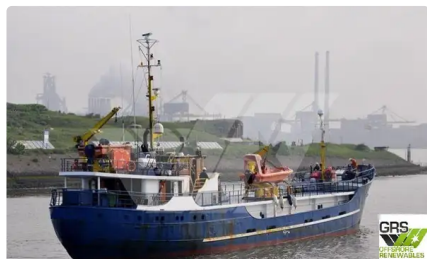

id 3561

Nave di rifornimento veloce (FSV)

ID nave	3561
Categoria	Nave di rifornimento veloce (FSV)
Anno di costruzione	1954
Bandiera	Olanda
Prezzo	€500,000
Data aggiunta nave	2021-09-17
Aggiunto da	GRS.OFFSHORE RENEWABLES

Dimensioni della nave

Lunghezza fuori tutto (LOA), m	44.04
Profondità, m	4
Pescaggio della nave, m	2.29

Informazioni aggiuntive

Semovente

Navi simili	Mostra navi simili
Richieste	Richieste di acquisto corrispondenti
e-mail	Invia una email