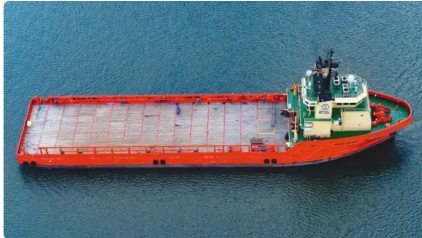

## Rimorchiatore

ID nave	3542
Categoria	<a href="#">Rimorchiatore</a>
Anno di costruzione	2010
Bandiera	Cuba
Data aggiunta nave	2021-09-17
Aggiunto da	<a href="#">SeaBoats</a>

## Dimensioni della nave

Lunghezza fuori tutto (LOA), m	85.34
Pescaggio della nave, m	5.87