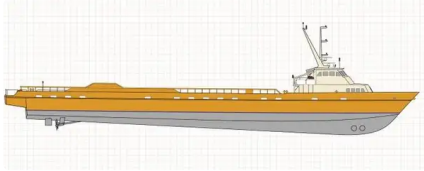

id 3540

Nave di rifornimento

ID nave	3540
Categoria	Nave di rifornimento
Classe	ABS
Anno di costruzione	2014
Data aggiunta nave	2021-09-17
Aggiunto da	SeaBoats

Dimensioni della nave

Lunghezza fuori tutto (LOA), m 61.26

Informazioni aggiuntive

Motore principale Four (4) 3512C CAT Diesels, 2,250 BHP each @ 1,800 RPM

Semovente

Equipaggio 2

Passeggeri 4

Navi simili [Mostra navi simili](#)Richieste [Richieste di acquisto corrispondenti](#)e-mail [Invia una email](#)