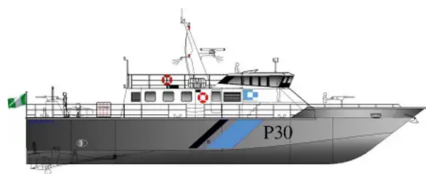

id 3527

motovedetta

ID nave	3527
Categoria	<a href="#">motovedetta</a>
Classe	IACS
Anno di costruzione	2018
Data aggiunta nave	2021-09-18
Aggiunto da	<a href="#">Global Work Boats</a>

### Dimensioni della nave

Lunghezza fuori tutto (LOA), m	31.21
Pescaggio della nave, m	1.35