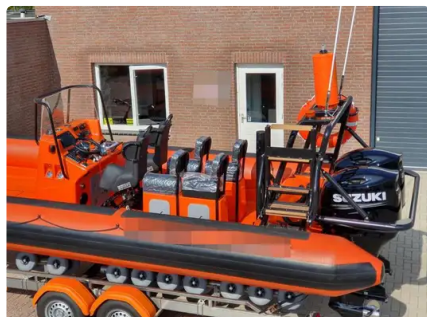

id 3523

Gommone rigido

ID nave	3523
Categoria	Gommone rigido
Anno di costruzione	2019
Bandiera	Olanda
Prezzo	€148,500
Data aggiunta nave	2021-09-18
Aggiunto da	Blue Sea Brokers

Dimensioni della nave

Lunghezza fuori tutto (LOA), m	8.8
Pescaggio della nave, m	1.75