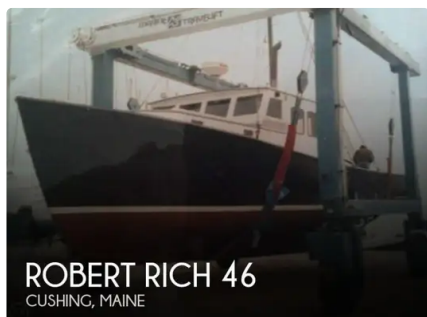

id 3462

Chiatta

ID nave	3462
Categoria	Chiatta
Anno di costruzione	1975
Prezzo	\$42,000
Data aggiunta nave	2021-09-21
Aggiunto da	POP Yachts

Dimensioni della nave

Lunghezza fuori tutto (LOA), m	46
Pescaggio della nave, m	4