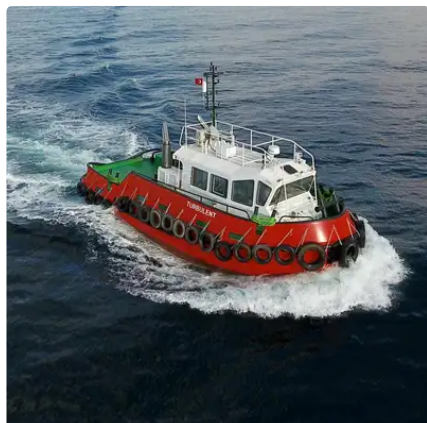

id 3424

Rimorchiatore

ID nave	3424
Categoria	Rimorchiatore
Anno di costruzione	2018
Data aggiunta nave	2021-09-22
Aggiunto da	Arya Shipyard

Dimensioni della nave

Lunghezza fuori tutto (LOA), m	14.95
Pescaggio della nave, m	2.4