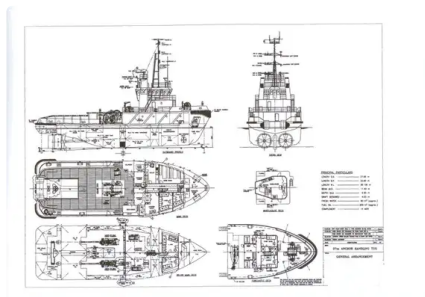

## Rimorchiatore

ID nave	3418
Categoria	<a href="#">Rimorchiatore</a>
Anno di costruzione	2010
Data aggiunta nave	2021-09-22
Aggiunto da	<a href="#">Marine Brokers Australia</a>

## Dimensioni della nave

Lunghezza fuori tutto (LOA), m	37
Profondità, m	4