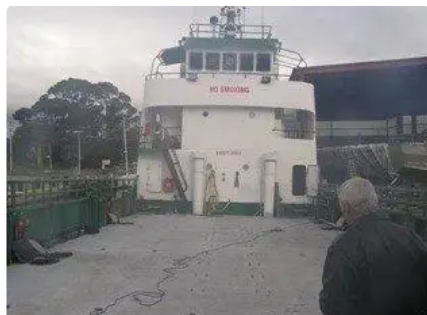

## Chiatta

ID nave	3414
Categoria	<a href="#">Chiatta</a>
Anno di costruzione	1984
Prezzo	\$1,450,000
Data aggiunta nave	2021-09-22
Aggiunto da	<a href="#">Marine Brokers Australia</a>

## Dimensioni della nave

Lunghezza fuori tutto (LOA), m	34
Profondità, m	2.44
Pescaggio della nave, m	1.844