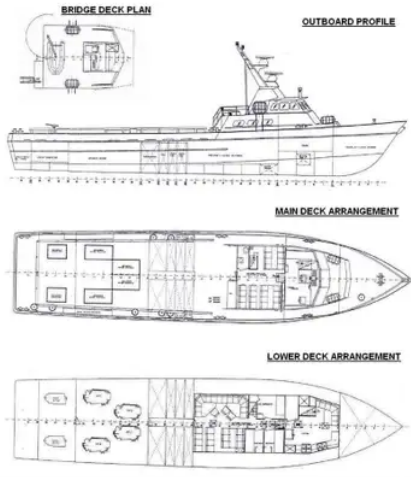

id 3411

## Barca dell'equipaggio

ID nave	3411
Categoria	<a href="#">Barca dell'equipaggio</a>
Classe	RINA
Anno di costruzione	2005
Bandiera	Italia
Prezzo	€550,000
Data aggiunta nave	2021-09-22
Aggiunto da	<a href="#">Blue Sea Brokers</a>

## Dimensioni della nave

Lunghezza fuori tutto (LOA), m	33.53
Pescaggio della nave, m	1.6