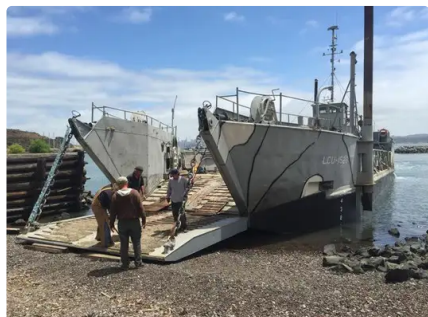

id 3410

nave RORO

ID nave	3410
Categoria	nave RORO
Anno di costruzione	2012
Prezzo	\$575,000
Data aggiunta nave	2021-09-22
Aggiunto da	Horizon Ship Brokers, Inc

Dimensioni della nave

Lunghezza fuori tutto (LOA), m	119
Pescaggio della nave, m	5

Informazioni aggiuntive

Semovente	
mazzi	1
Equipaggio	12

Navi simili	Mostra navi simili
Richieste	Richieste di acquisto corrispondenti
e-mail	Invia una email