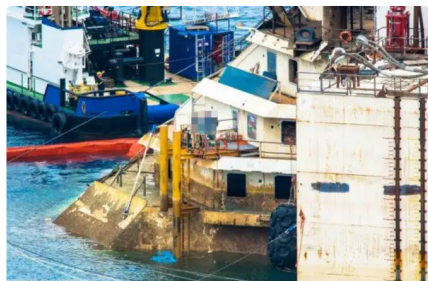

id 3393

Rimorchiatore

ID nave	3393
Categoria	Rimorchiatore
Anno di costruzione	2012
Data aggiunta nave	2021-09-23
Aggiunto da	Blue Sea Brokers

Dimensioni della nave

Lunghezza fuori tutto (LOA), m	24.7
Pescaggio della nave, m	2.7