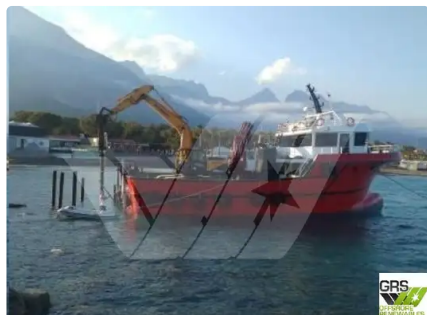

## Barche da lavoro

ID nave	3332
Categoria	<a href="#">Barche da lavoro</a>
Anno di costruzione	2018
Prezzo	\$820,000
Data aggiunta nave	2021-09-26
Aggiunto da	<a href="#">GRS.OFFSHORE RENEWABLES</a>

## Dimensioni della nave

Lunghezza fuori tutto (LOA), m	22
--------------------------------	----