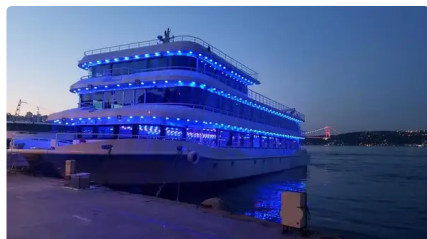

id 3291

Motonave

ID nave	3291
Categoria	Motonave
Anno di costruzione	2021
Data aggiunta nave	2021-09-28
Aggiunto da	MOTIF Marine

Dimensioni della nave

Lunghezza fuori tutto (LOA), m 47

Informazioni aggiuntive