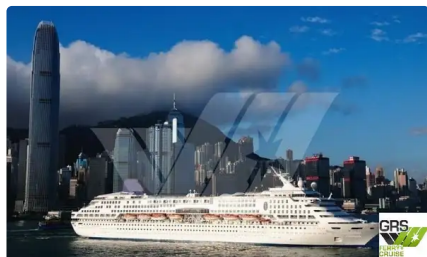

## Nave da crociera

ID nave	3270
Categoria	<a href="#">Nave da crociera</a>
Classe di ghiaccio	1
Anno di costruzione	1993
Bandiera	Bahamas
Prezzo	\$22,000,000
Data aggiunta nave	2021-09-28
Aggiunto da	<a href="#">GRS.OFFSHORE RENEWABLES</a>