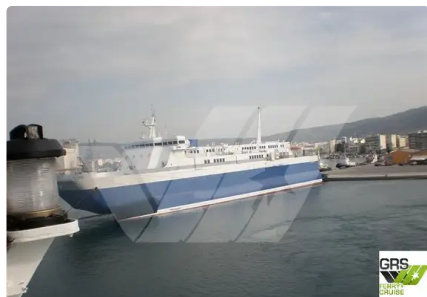

id 3210

## nave RORO

ID nave	3210
Categoria	<a href="#">nave RORO</a>
Anno di costruzione	1994
Bandiera	Cipro
Prezzo	€3,750,000
Data aggiunta nave	2021-10-01
Aggiunto da	<a href="#">GRS.OFFSHORE RENEWABLES</a>

## Dimensioni della nave

Lunghezza fuori tutto (LOA), m	99.78
Profondità, m	8
Pescaggio della nave, m	3.19