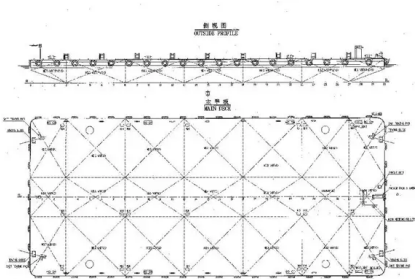

id 3160
 Chiatta

ID nave	3160
Categoria	Chiatta
Anno di costruzione	2013
Prezzo	\$1,250,000
Data aggiunta nave	2021-10-02
Aggiunto da	Global Work Boats

Dimensioni della nave

Lunghezza fuori tutto (LOA), m	120
--------------------------------	-----