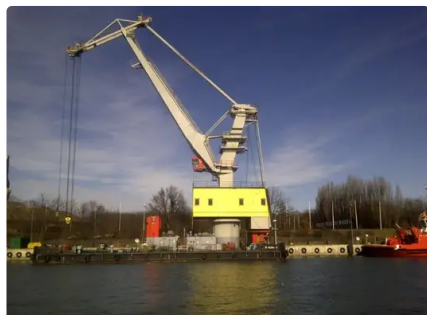

id 3146

## Nave gru

ID nave	3146
Categoria	<a href="#">Nave gru</a>
Classe	PRS
Anno di costruzione	1988
Data aggiunta nave	2021-10-03
Aggiunto da	<a href="#">SnP Team (D. van der Kamp Shipsales BV)</a>

## Dimensioni della nave

Lunghezza fuori tutto (LOA), m	42.56
--------------------------------	-------