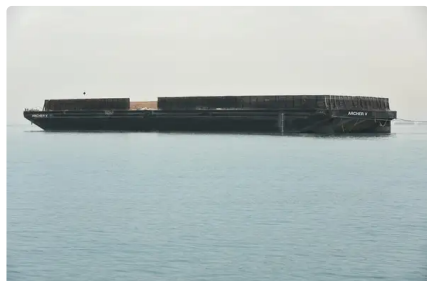

id 3134

Chiatta

ID nave	3134
Categoria	Chiatta
Anno di costruzione	2014
Data aggiunta nave	2021-10-03
Aggiunto da	Workboatsales

Dimensioni della nave

Lunghezza fuori tutto (LOA), m	76.2
Pescaggio della nave, m	3.62