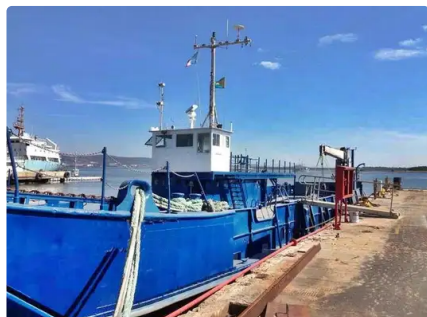

id 3114

Mezzo da sbarco, carro armato

ID nave	3114
Categoria	Mezzo da sbarco, carro armato
Anno di costruzione	2017
Data aggiunta nave	2021-10-04
Aggiunto da	Mathew Moen (Ship World Brokerage)

Dimensioni della nave

Lunghezza fuori tutto (LOA), m	135
--------------------------------	-----

Informazioni aggiuntive

Semovente

mazzi	1
-------	---

Navi simili [Mostra navi simili](#)Richieste [Richieste di acquisto corrispondenti](#)e-mail [Invia una email](#)