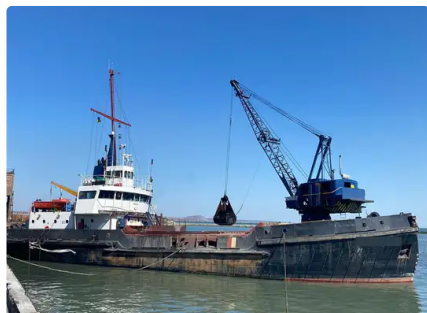

id 3111  
draga

|                     |                                  |
|---------------------|----------------------------------|
| ID nave             | 3111                             |
| Categoria           | <a href="#">draga</a>            |
| Anno di costruzione | 1973                             |
| Bandiera            | Palau                            |
| Prezzo              | €1,100,000                       |
| Data aggiunta nave  | 2021-10-05                       |
| Aggiunto da         | <a href="#">Blue Sea Brokers</a> |

### Peso misurato

|     |     |
|-----|-----|
| DWT | 887 |
|-----|-----|

### Dimensioni della nave

|                                |      |
|--------------------------------|------|
| Lunghezza fuori tutto (LOA), m | 48.1 |
| Pescaggio della nave, m        | 4.12 |