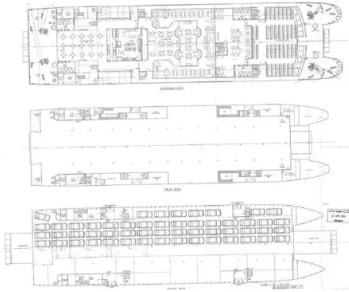

id 3079

**Motonave**

ID nave	3079
Categoria	<a href="#">Motonave</a>
Anno di costruzione	2017
Data aggiunta nave	2021-10-06
Aggiunto da	<a href="#">MOTIF Marine</a>

**Peso misurato**

GRT	520
NRT	167

**Dimensioni della nave**

Lunghezza fuori tutto (LOA), m	41.95
--------------------------------	-------

**Informazioni aggiuntive**

Semovente	
Passeggeri	760

- Navi simili [Mostra navi simili](#)
- Richieste [Richieste di acquisto corrispondenti](#)
- e-mail [Invia una email](#)