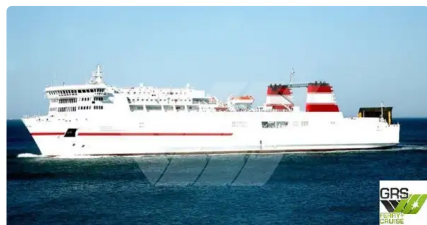

id 3068

nave RORO

ID nave	3068
Categoria	nave RORO
Anno di costruzione	2000
Bandiera	Spagna
Data aggiunta nave	2021-10-06
Aggiunto da	GRS.OFFSHORE RENEWABLES

Dimensioni della nave

Lunghezza fuori tutto (LOA), m	179.93
Profondità, m	3
Pescaggio della nave, m	6.6