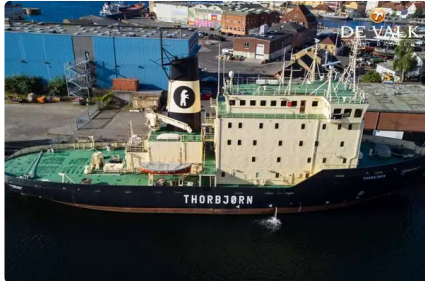

id 3014

## Rompighiaccio

ID nave	3014
Categoria	<a href="#">Rompighiaccio</a>
Anno di costruzione	1980
Prezzo	€9,750,000
Data aggiunta nave	2021-10-09
Aggiunto da	<a href="#">De Valk Sneek</a>

## Dimensioni della nave

Lunghezza fuori tutto (LOA), m	67.55
Pescaggio della nave, m	4.7