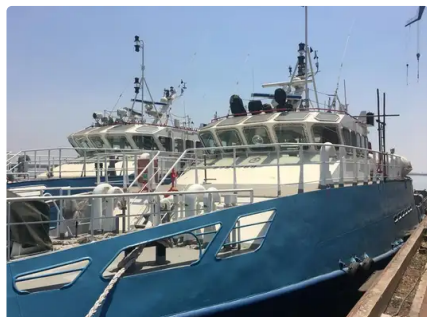

id 3006

Barca dell'equipaggio

ID nave	3006
Categoria	Barca dell'equipaggio
Anno di costruzione	2021
Data aggiunta nave	2021-10-09
Aggiunto da	Global Work Boats

Peso misurato

DWT	50
-----	----

Dimensioni della nave

Lunghezza fuori tutto (LOA), m	40
--------------------------------	----

Informazioni aggiuntive

Semovente	
mazzi	1
Equipaggio	10

Navi simili	Mostra navi simili
Richieste	Richieste di acquisto corrispondenti
e-mail	Invia una email