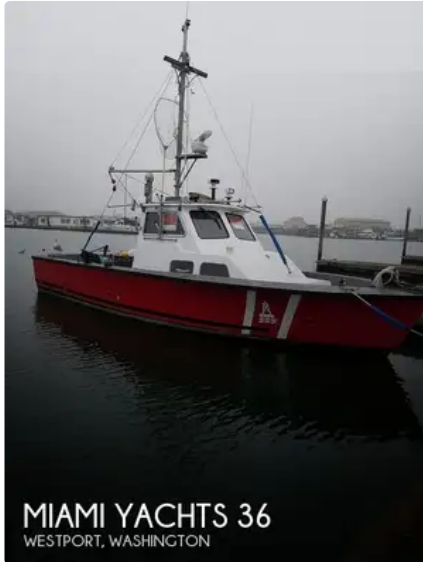

id 2925

motovedetta

ID nave	2925
Categoria	<a href="#">motovedetta</a>
Anno di costruzione	1967
Prezzo	\$59,900
Data aggiunta nave	2021-10-12
Aggiunto da	<a href="#">POP Yachts</a>

### Dimensioni della nave

Lunghezza fuori tutto (LOA), m	36
Pescaggio della nave, m	6