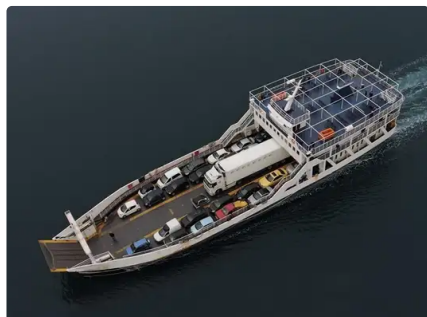

## Mezzo da sbarco, carro armato

ID nave	2923
Categoria	<a href="#">Mezzo da sbarco, carro armato</a>
Classe	INSB
Anno di costruzione	1979
Data aggiunta nave	2021-10-12
Aggiunto da	<a href="#">Georgia Sguraki (GO SHIPPING &amp; MANAGEMENT Inc.)</a>

## Peso misurato

DWT 347

## Dimensioni della nave

Lunghezza fuori tutto (LOA), m 55.6

## Informazioni aggiuntive

Motore principale 2 X CAT D3408T, 300BHP EACH + 1 X NISSAN R.D.10, 350BHP

Semovente

Navi simili [Mostra navi simili](#)Richieste [Richieste di acquisto corrispondenti](#)e-mail [Invia una email](#)