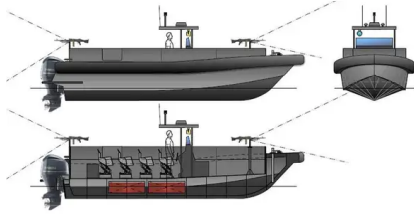

id 2838

motovedetta

ID nave	2838
Categoria	motovedetta
Scafo	doppio fondo
Anno di costruzione	2020
Data aggiunta nave	2021-10-14
Aggiunto da	Global Work Boats

Dimensioni della nave

Lunghezza fuori tutto (LOA), m	10
Pescaggio della nave, m	0.5