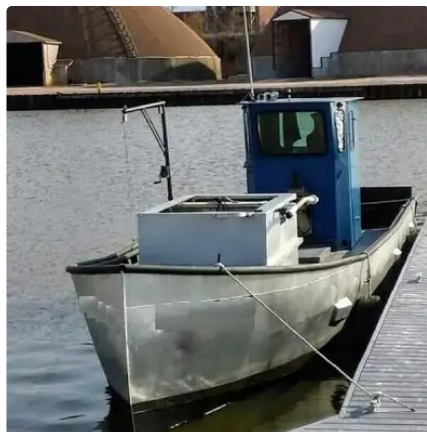

id 2821

Peschereccio

ID nave	2821
Categoria	Peschereccio
Anno di costruzione	1990
Prezzo	\$17,500
Data aggiunta nave	2021-10-15
Aggiunto da	Scruton Marine Services

Peso misurato

GRT	9
NRT	7

Dimensioni della nave

Lunghezza fuori tutto (LOA), m	36
Pescaggio della nave, m	4

Informazioni aggiuntive

Semovente

Navi simili	Mostra navi simili
Richieste	Richieste di acquisto corrispondenti
e-mail	Invia una email