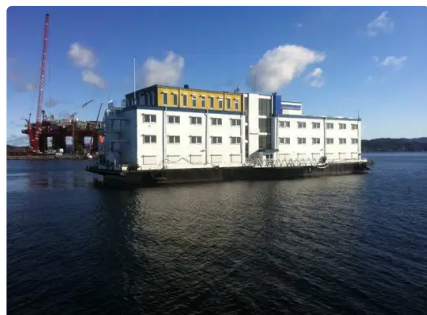

id 2820

Hotel

ID nave	2820
Categoria	Hotel
Anno di costruzione	2000
Data aggiunta nave	2021-10-15
Aggiunto da	Steve (Twende Africa Group of Companies (PTY) LTD.)

Dimensioni della nave

Lunghezza fuori tutto (LOA), m	51
Profondità, m	2.6
Pescaggio della nave, m	1.03